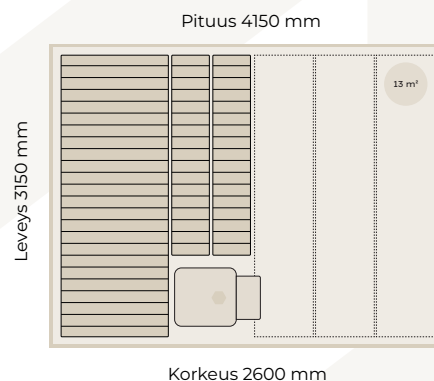

Havainnekuva. Kuva lauteista suuntaa antava.

*Asennus ja toimitus tilattavissa kauttamme, mikäli kohteeseen on pääsy kuorma-autolla ja nostotäisyys max. 18 m.

Savon Lasituote Oy
Energiakuja 1,
IISALMI

Tutustu lisää tuotteisiimme:

WWW.LUCIADESIGN.FI

Katja Ruhanen
katja.ruhanen@savonlasituote.fi
+358 40 772 9048

Kari-Matti Ruhanen
karimatti.ruhanen@savonlasituote.fi
+358 400 167 851